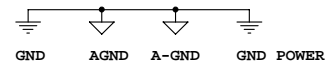

RS232 : XX951 ~

Arion Technology Inc.		
Title AF-8500MCISK		
Size	Document Number	Rev
Custom	01-TUNER & POWER&LNB&RS232	1.1
Date:	Thursday, April 14, 2005	Sheet 1 of 7